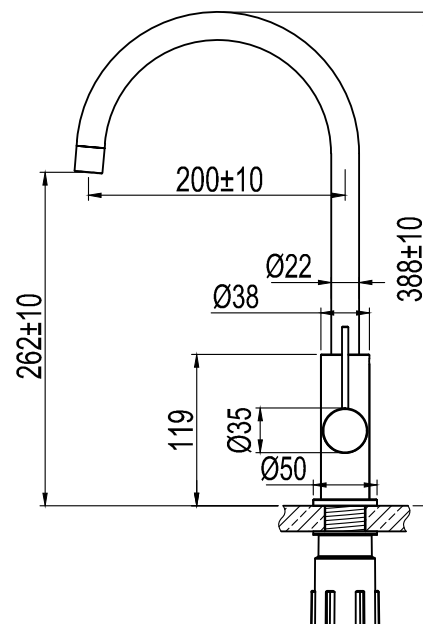

Steel Equip Shadow D

Art no: 30128 RSK: 8311211